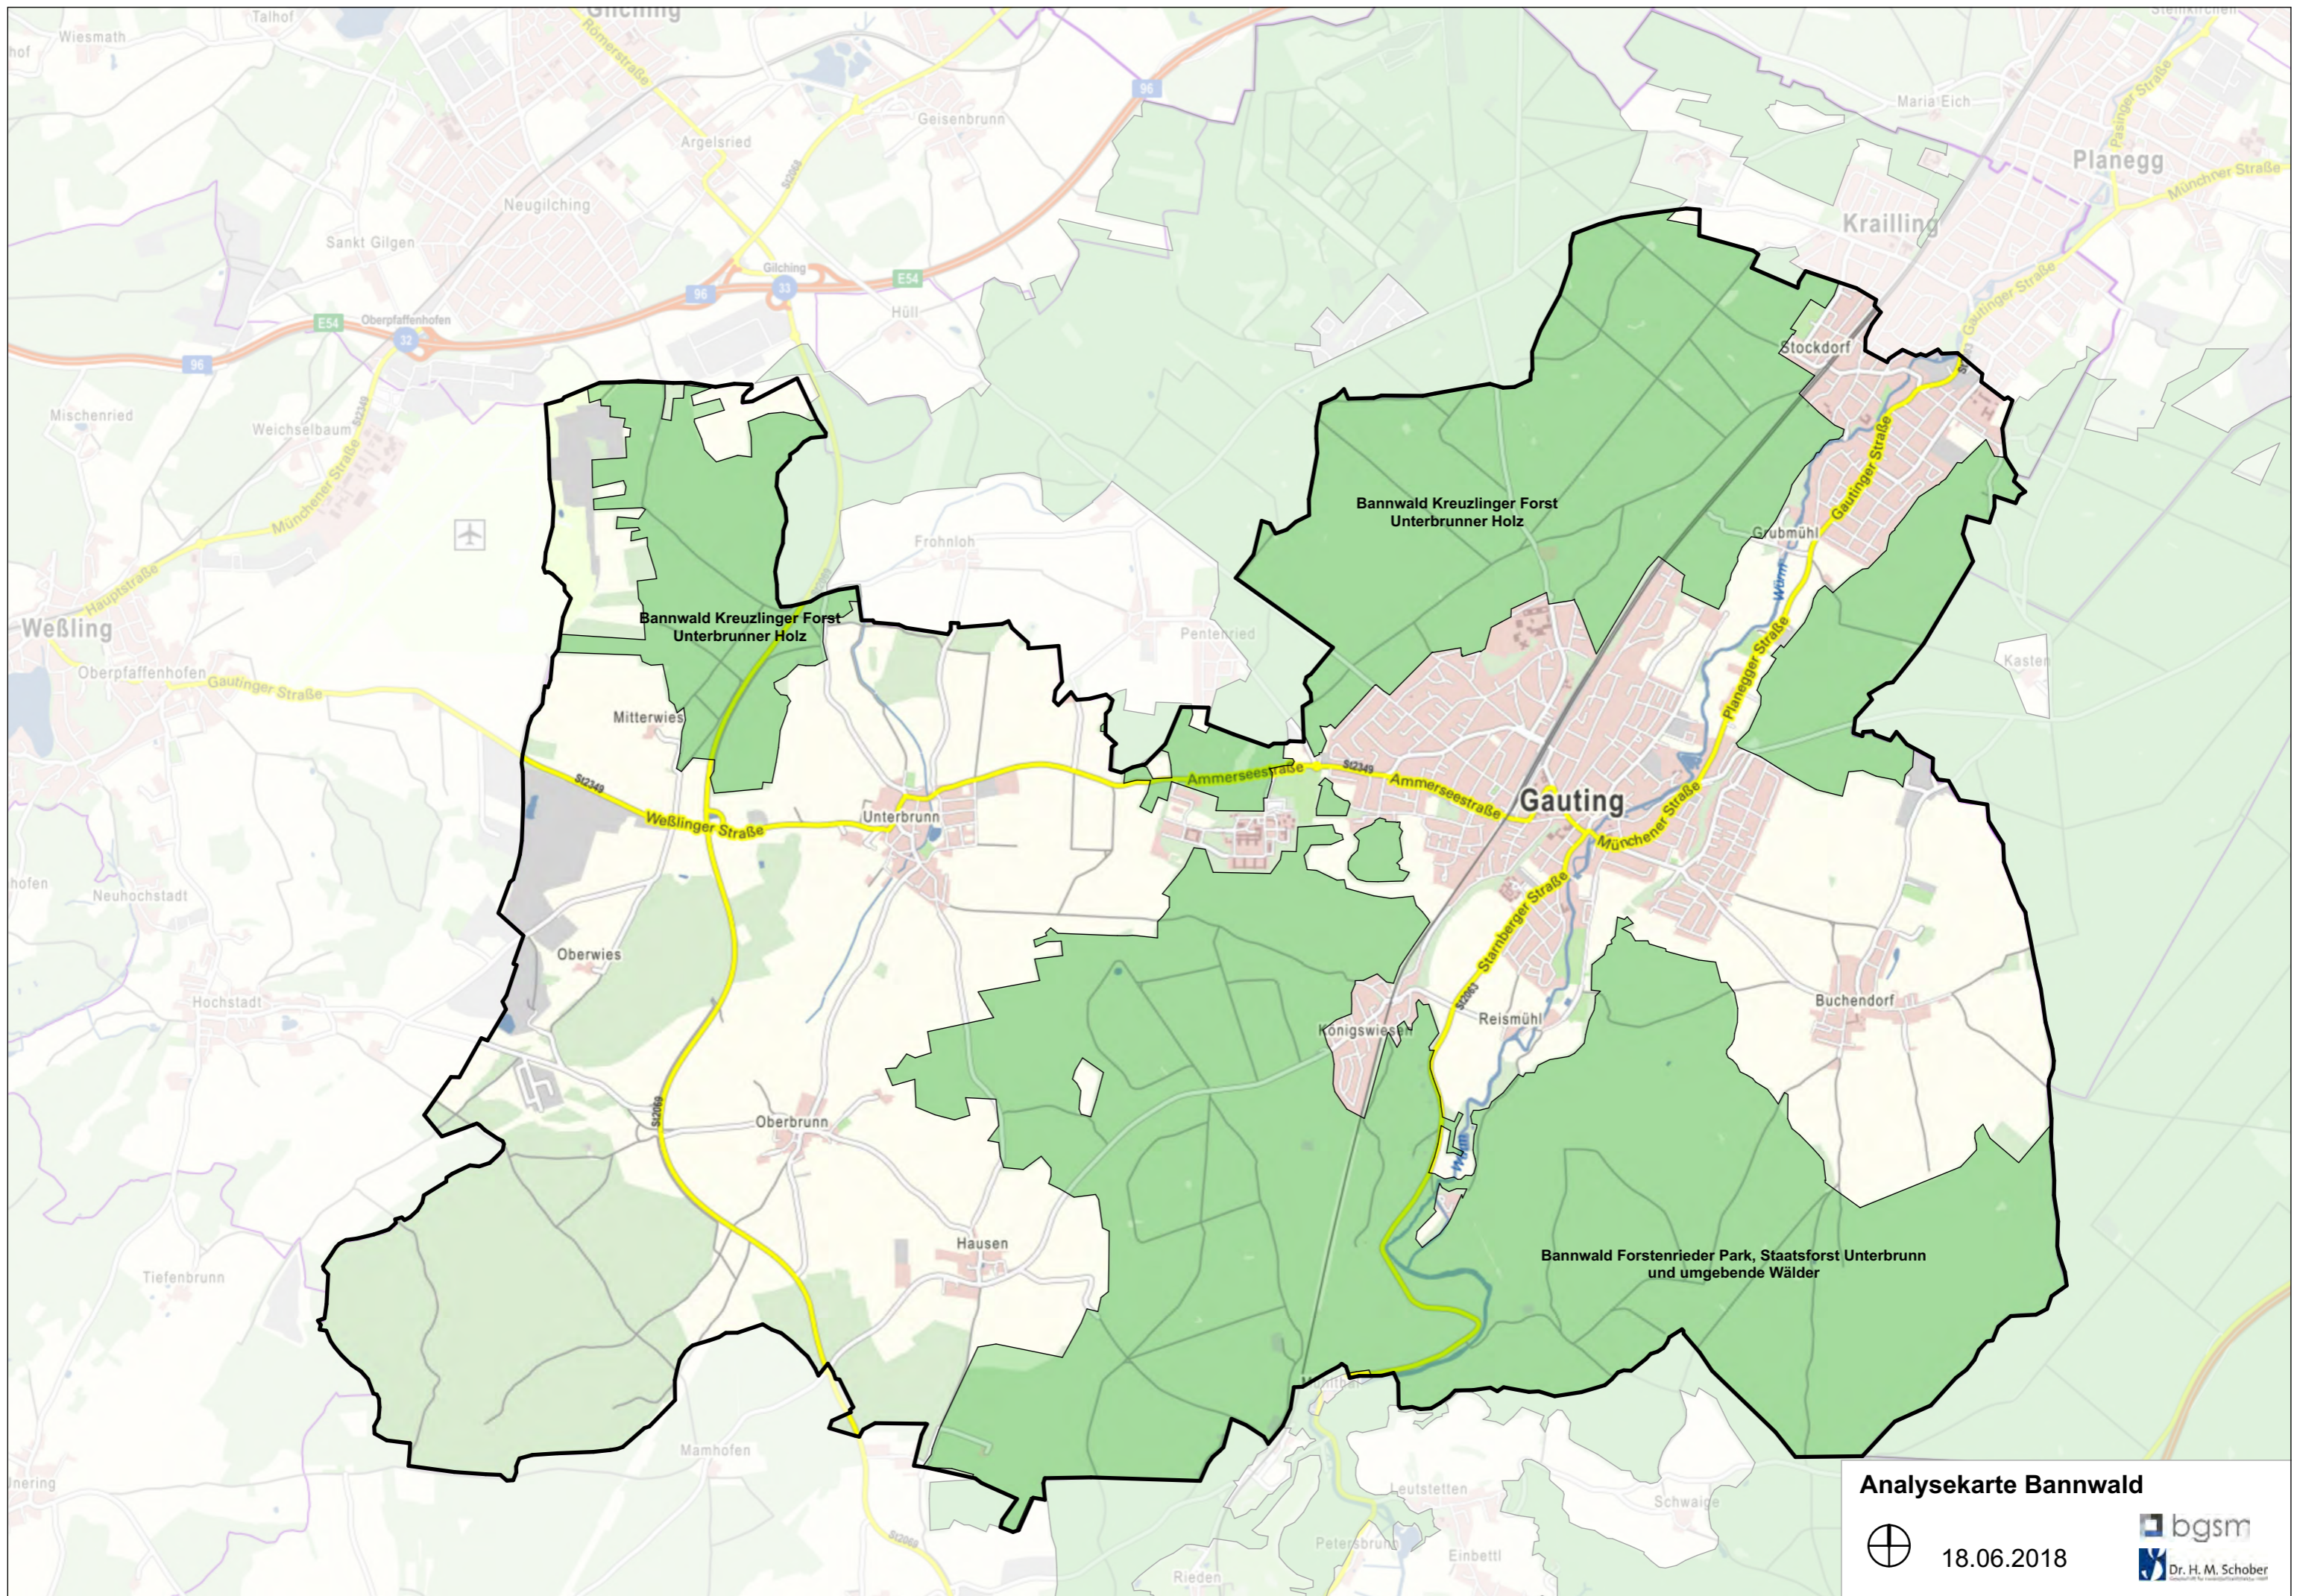

- Landkreis Starnberg
- Landkreis München
- Landkreis Fürstenfeldbruck
- Gemeindegrenzen

**Analysekarte Gemeinde- und Landkreisgliederung**

⊕ 18.06.2018

**bgsml**  
**Dr. H. M. Schober**  
Gesellschaft für Raumplanung und GIS

-  Regionaler Grünzug  
"Siedlung, Freiraum, Verkehr"
-  Regionaler Grünzug "Kaltluft-  
und Frischluftentstehung"
-  Gemäß Fortschreibung Regionalplan  
wird Fläche aus regionalem Grünzug  
herausgenommen

Gemäß Fortschreibung Regionalplan 2018 soll die Unterscheidung zwischen Regionaler Grünzug Erholung und Frischluft aufgehoben werden.

**Analysekarte Regionale Grünzüge**

18.06.2018

**Analysekarte Bannwald**