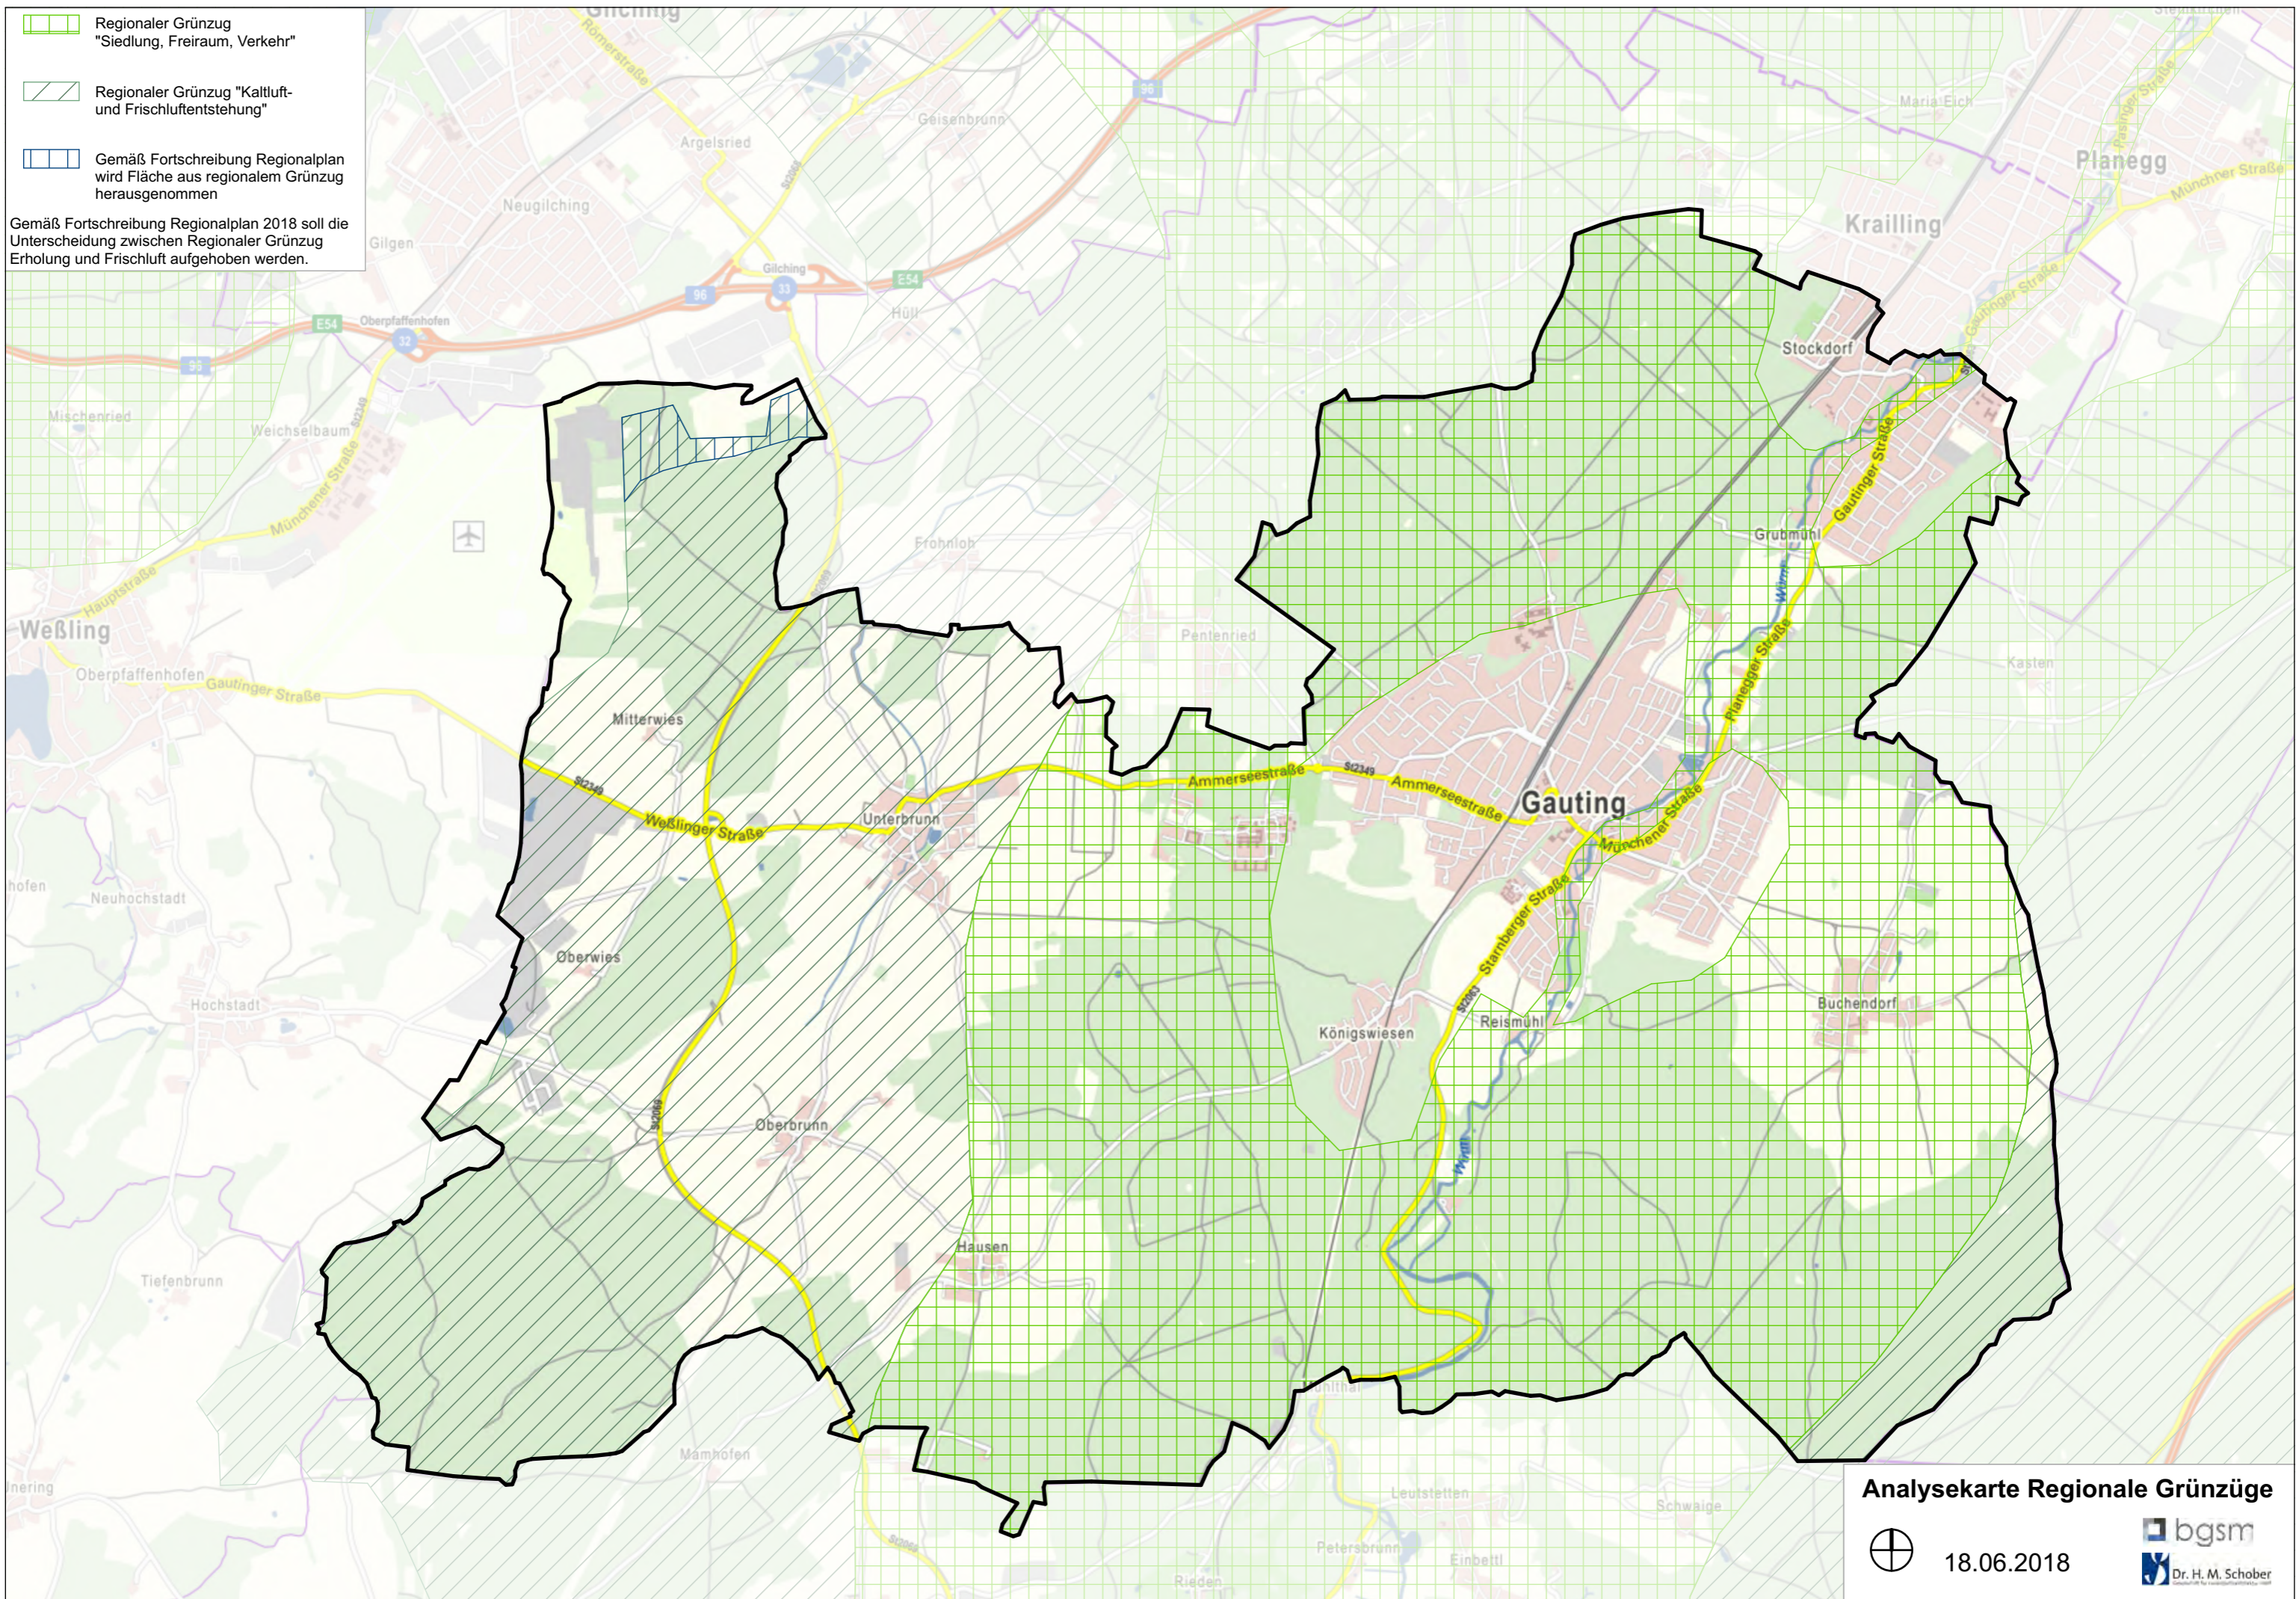

- Landkreis Starnberg
- Landkreis München
- Landkreis Fürstenfeldbruck
- Gemeindegrenzen

**Analysekarte Gemeinde- und Landkreisgliederung**

⊕ 18.06.2018

**bgsml**  
**Dr. H. M. Schober**  
Gesellschaft für Raumplanung und GIS

-  Regionaler Grünzug  
"Siedlung, Freiraum, Verkehr"
-  Regionaler Grünzug "Kaltluft-  
und Frischluftentstehung"
-  Gemäß Fortschreibung Regionalplan  
wird Fläche aus regionalem Grünzug  
herausgenommen

Gemäß Fortschreibung Regionalplan 2018 soll die Unterscheidung zwischen Regionaler Grünzug Erholung und Frischluft aufgehoben werden.

**Analysekarte Regionale Grünzüge**

18.06.2018

**Analysekarte Bannwald**