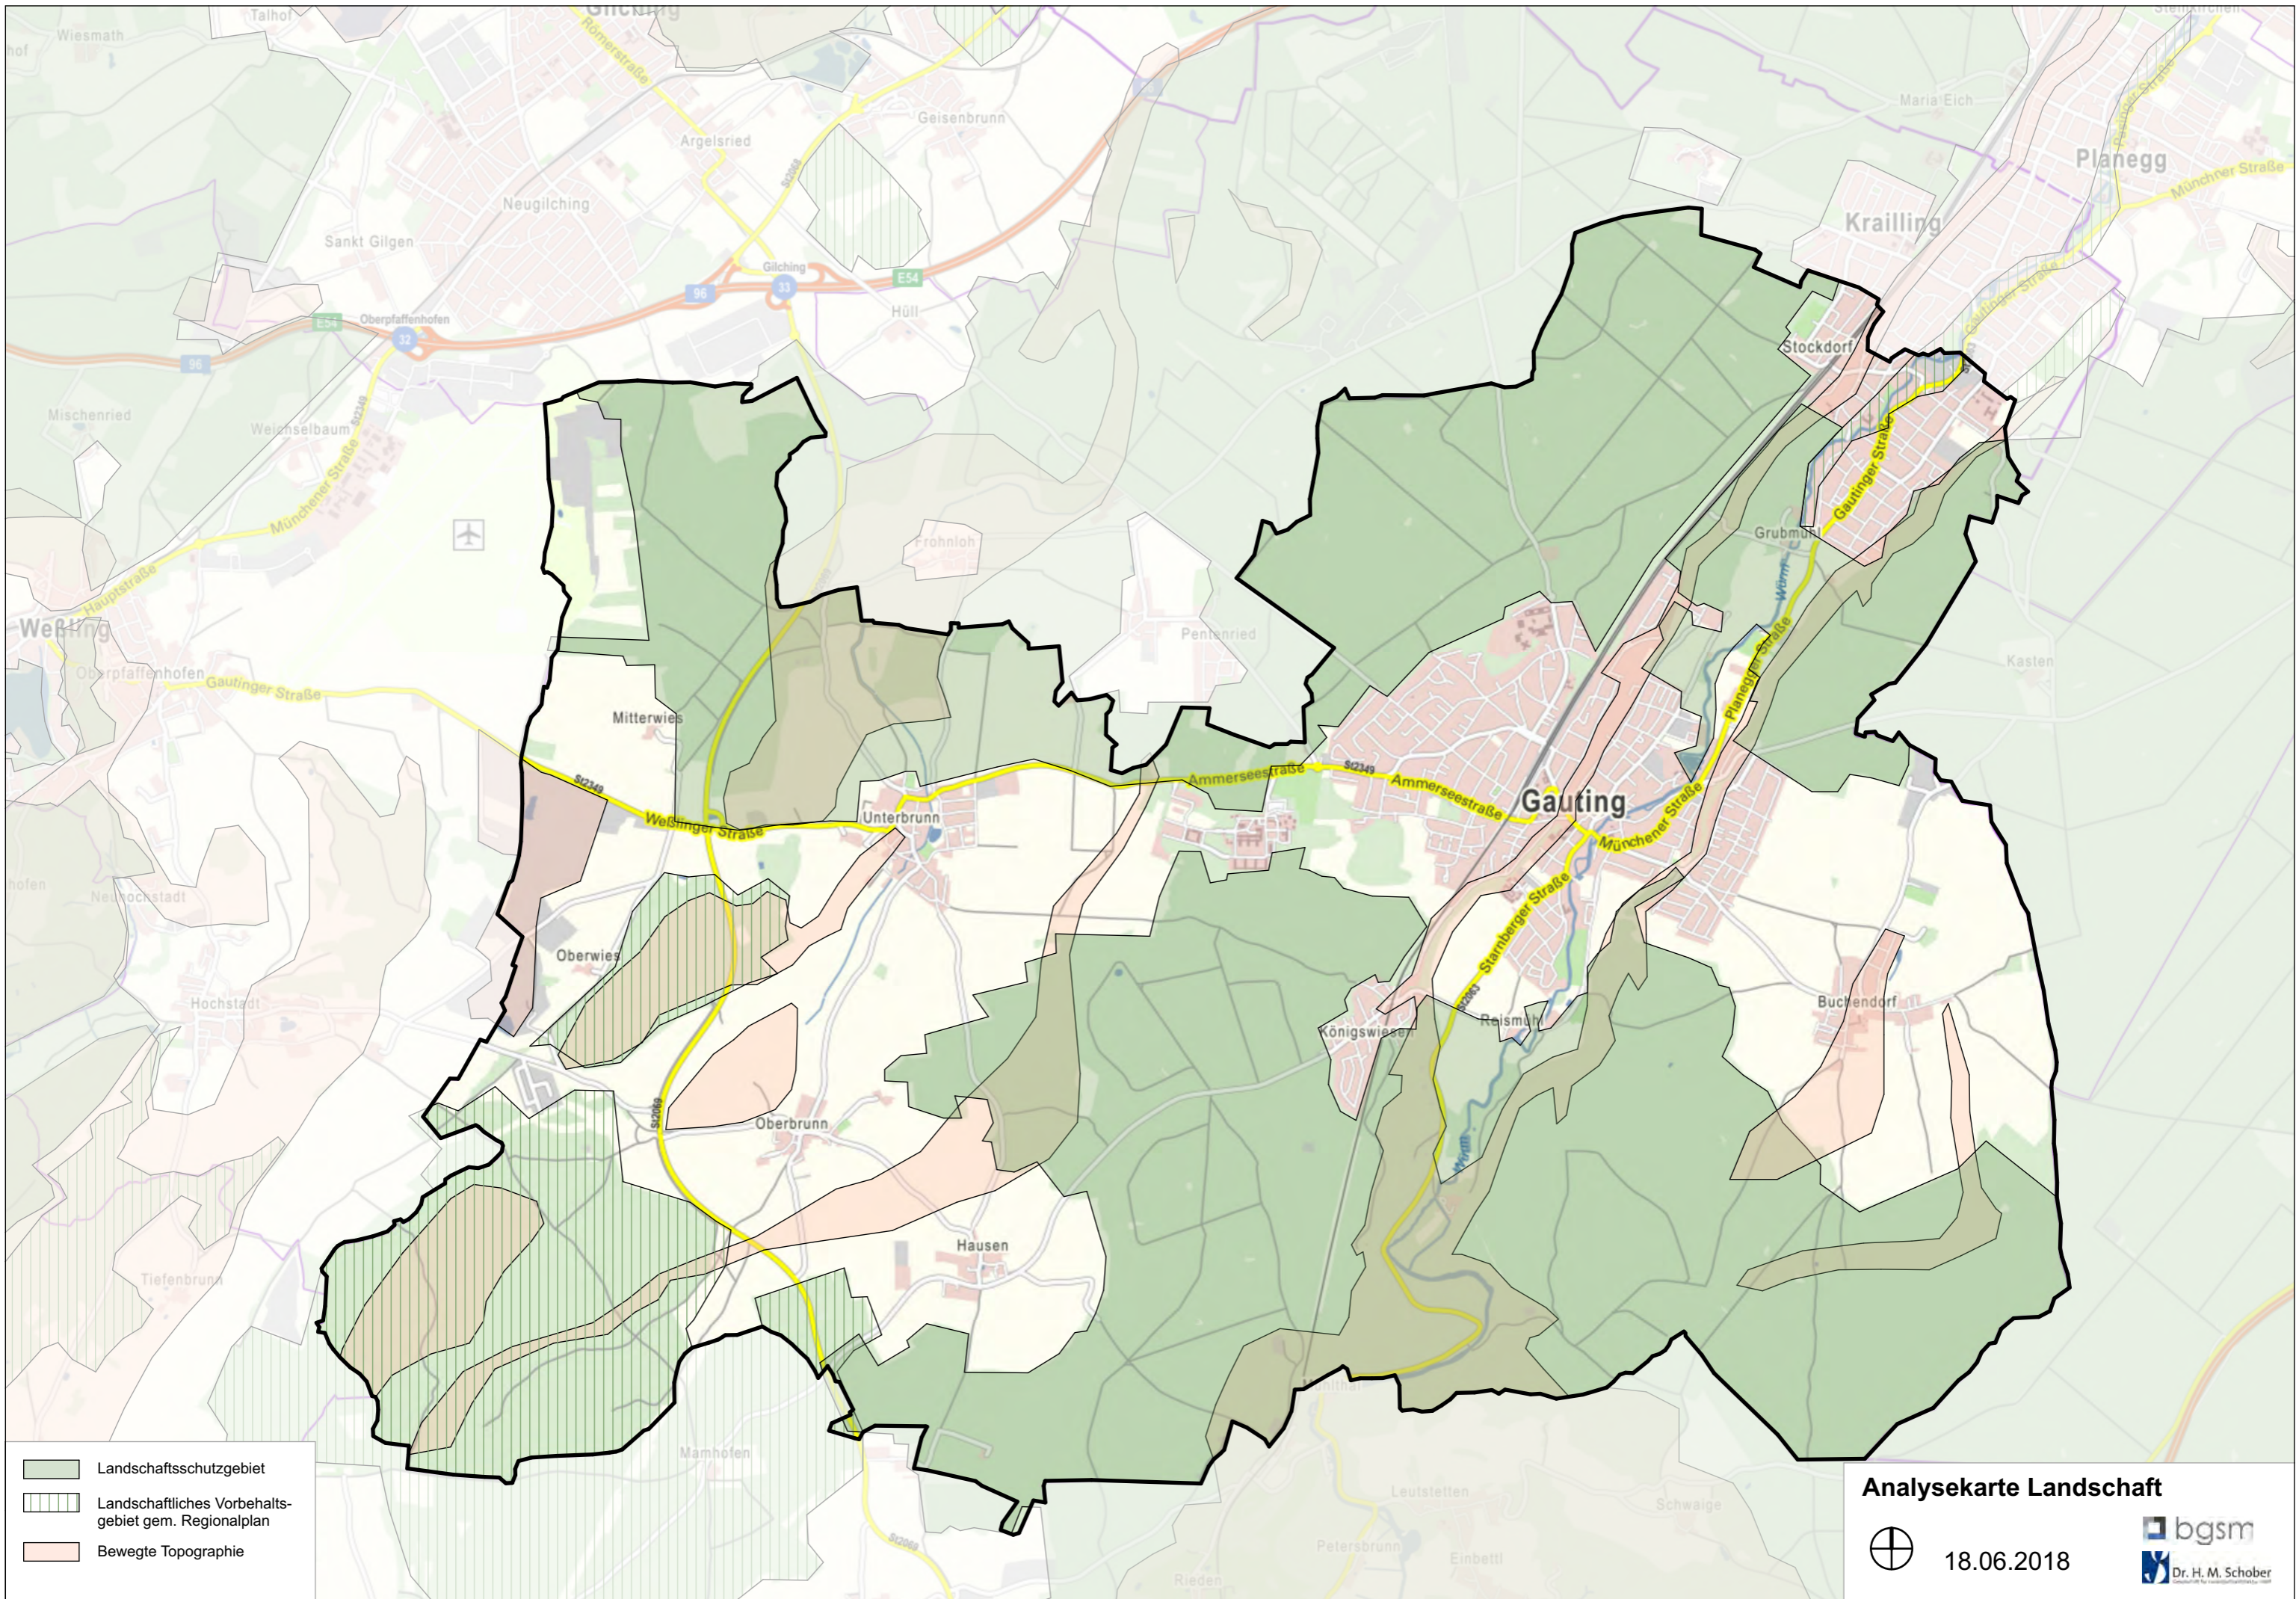

- Landkreis Starnberg
- Landkreis München
- Landkreis Fürstenfeldbruck
- Gemeindegrenzen

**Analysekarte Gemeinde- und Landkreisgliederung**

⊕ 18.06.2018

**bgsml**  
**Dr. H. M. Schober**  
Gesellschaft für Raumplanung und GIS

-  Regionaler Grünzug  
"Siedlung, Freiraum, Verkehr"
-  Regionaler Grünzug "Kaltluft-  
und Frischluftentstehung"
-  Gemäß Fortschreibung Regionalplan  
wird Fläche aus regionalem Grünzug  
herausgenommen

Gemäß Fortschreibung Regionalplan 2018 soll die Unterscheidung zwischen Regionaler Grünzug Erholung und Frischluft aufgehoben werden.

**Analysekarte Regionale Grünzüge**

18.06.2018

**Analysekarte Bannwald**